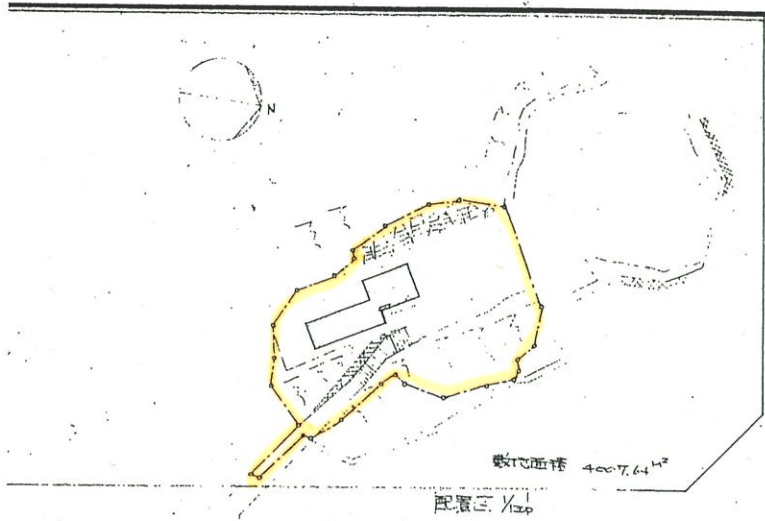

浦賀青年の家

敷地面積 4007.6 M²
延床面積 373.71 M²

横須賀市建築部営繕課

名称	浦賀青年の家(仮称)新築工事		
名称	案内図、配管図		
番号	掛枚の内	縮尺	1/200 1/300
主 者 氏 名	級建築士登録第28705号 井上和雄		
下 者 氏 名	級建築士登録第28705号 井上和雄		
年 日	課 長	係 長	設 計

配管部分拡大図 1/200

清賀青少年の家 (清賀町3-60)

敷地面積 4,007.64^{m²}
延床 373.71^{m²}

1:200