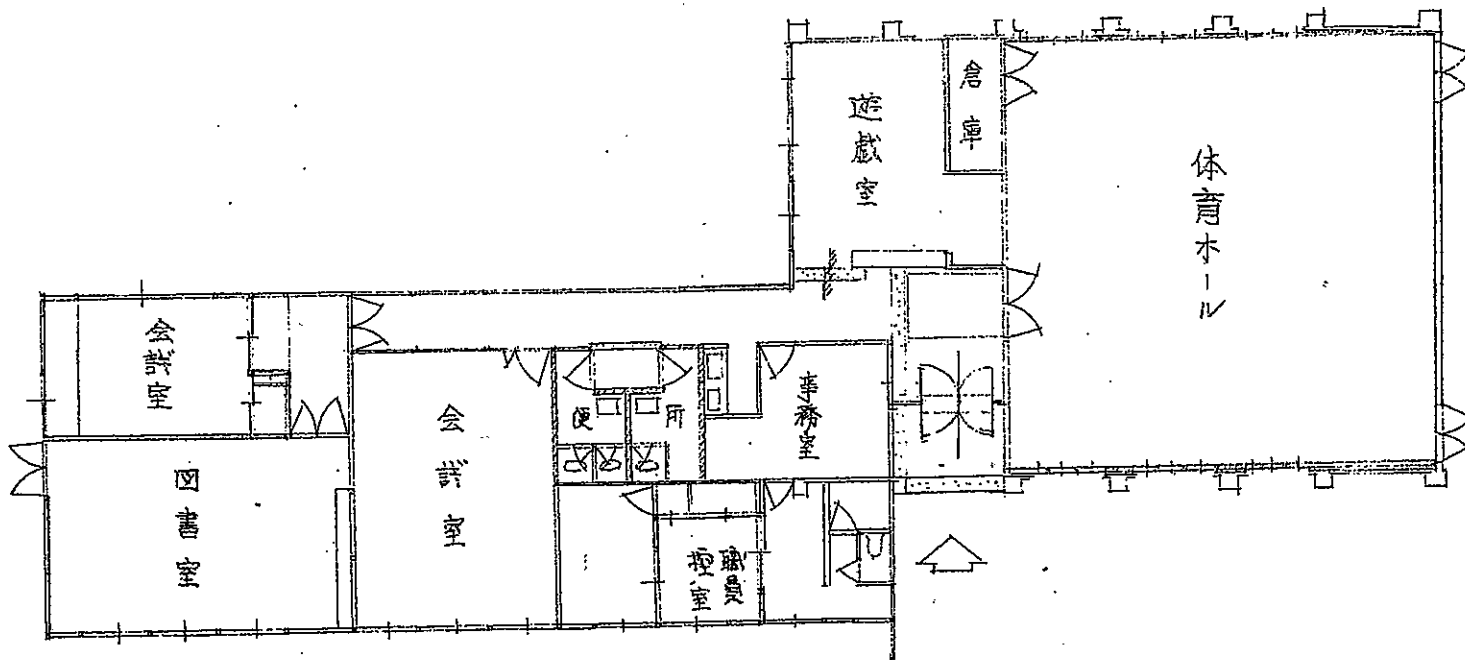

浦賀青年の家

敷地面積 4007.6 M²
延床面積 373.71 M²

横須賀市建築部営繕課

名称	浦賀青年の家(仮称)新築工事		
名称	案内図、配管図		
番号	掛枚の内	縮尺	1/200 1/300
主 者 氏 名	級建築士登録第28705号 井上和雄		
下 者 氏 名	級建築士登録第28705号 井上和雄		
年 日	課 長	係 長	設 計

配管部分拡大図 1/200

清賀青少年の家 (清賀町3-60)

敷地面積 4,007.64^{m²}
延床 373.71^{m²}

1:200