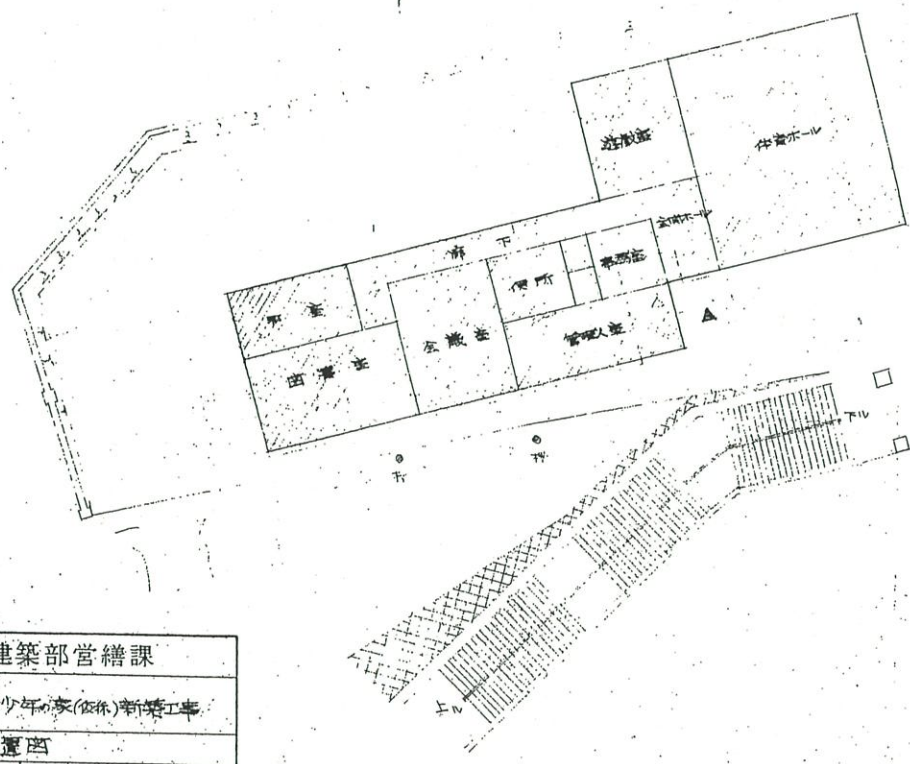

浦賀青年の家

敷地面積 4007.6 M²
延床面積 373.71 M²

横須賀市建築部営繕課

名称	浦賀青年の家(仮称)新築工事		
名称	案内図、配管図		
番号	掛枚の内	縮尺	1/200 1/300
主 者 氏 名	級建築士登録第28705号 井上和雄		
下 者 氏 名	級建築士登録第28705号 井上和雄		
年 日	課 長	係 長	設 計

配管部分拡大図 1/200

清賀青少年の家 (清賀町3-60)

敷地面積 4,007.64^{m²}
延床 373.71^{m²}

1:200