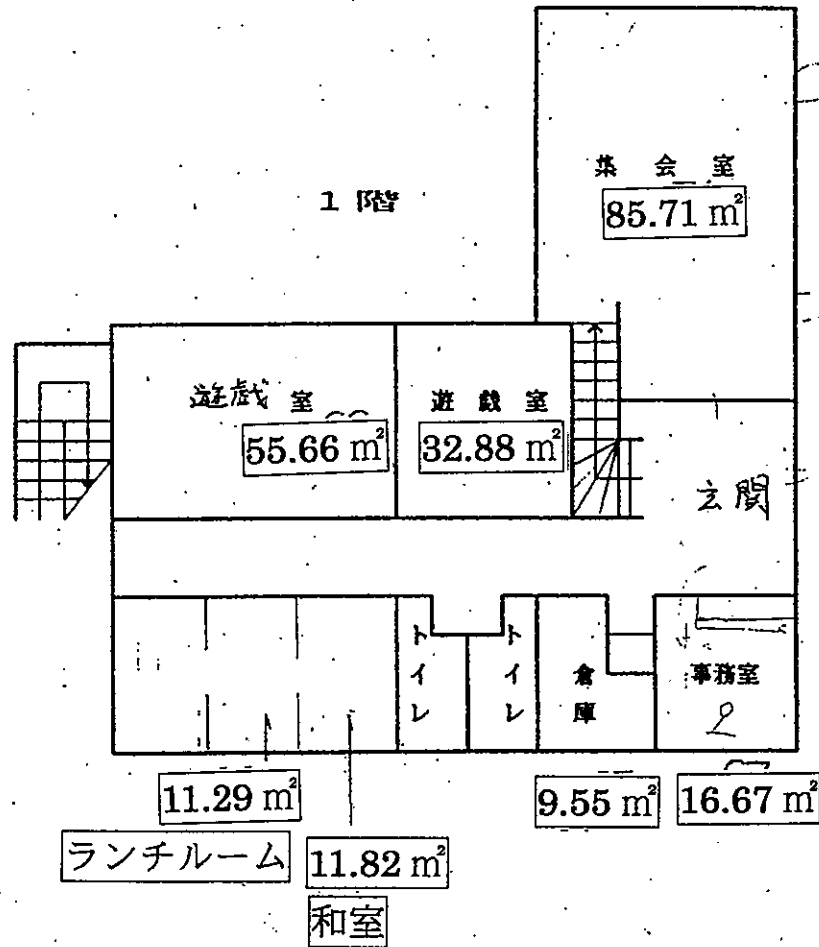

アトリア 25本

小あみ

便所

土留擁壁 B

なかしし人運橋

茶土 35 m²

アトリア 85本

クリスマスツツジ 100本

クリスマスツツジ 890本

夜笠青少年の家

平面図

案内図