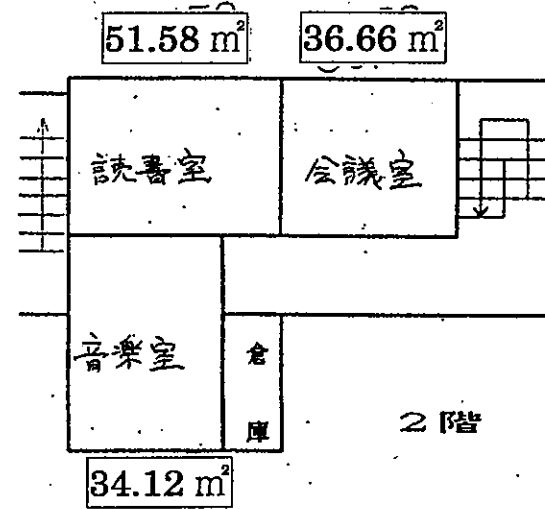

夜笠青少年の家

平面図